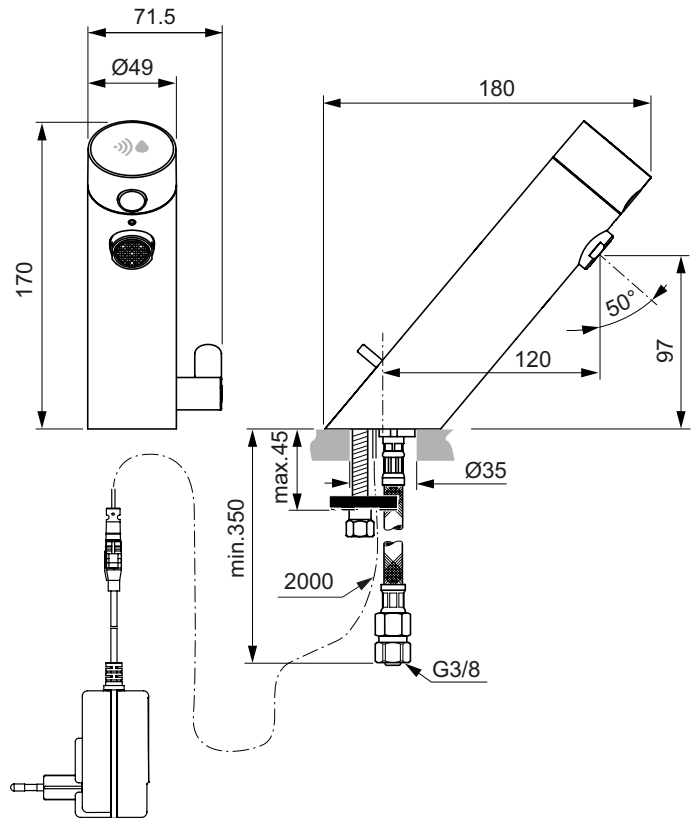

Ideal Standard

Sensorflow

Artikel-Nr.: A7558XG

Sensor-Waschtischarmatur

Sensorflow Sensor-Waschtischarmatur

Farbe: XG - Silk Black

Eigenschaften: .Vollständig berührungslos
.Automatische Stagnationsspülung
.Wassersparend
.Energiesparend

Mehr Produktdetails:

Montage:	Standmontage
Zulassungen:	DIN EN 200, DIN 4109 Gruppe 1
Betriebsdruck (bar):	3
Durchfluß (L):	5
Hahnlöcher:	1
Gewicht (kg):	1,89
Material:	Messing
Höhe (mm):	170
Breite (mm):	71
Tiefe/Ausladung (mm):	180
Spülart:	Sensor