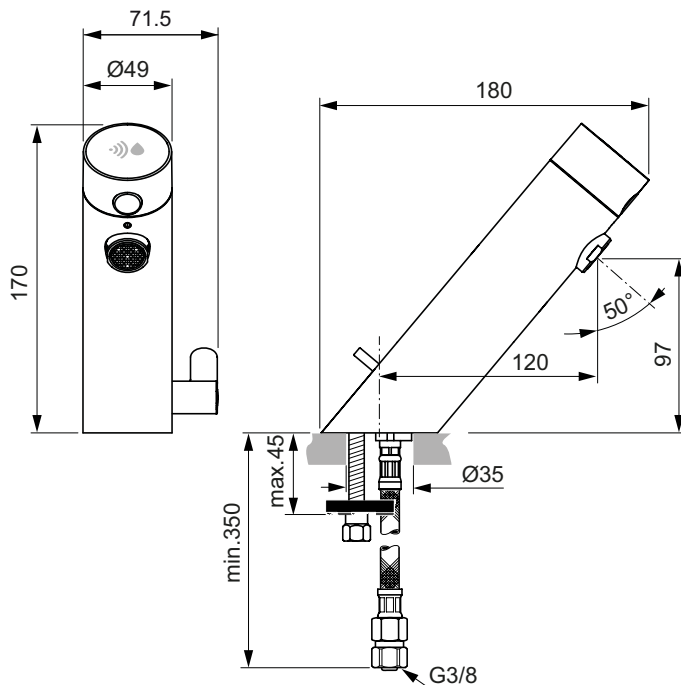

## Sensorflow

Artikel-Nr.: A7559AA

#### Mehr Produktdetails:

Montage:	Standmontage
Zulassungen:	DIN EN 200, DIN 4109 Gruppe 1
Betriebsdruck (bar):	3
Durchfluß (L):	5
Hahnlöcher:	1
Gewicht (kg):	1,68
Material:	Messing
Höhe (mm):	170
Breite (mm):	72
Tiefe/Ausladung (mm):	180
Form:	Rund
Spülart:	Sensor