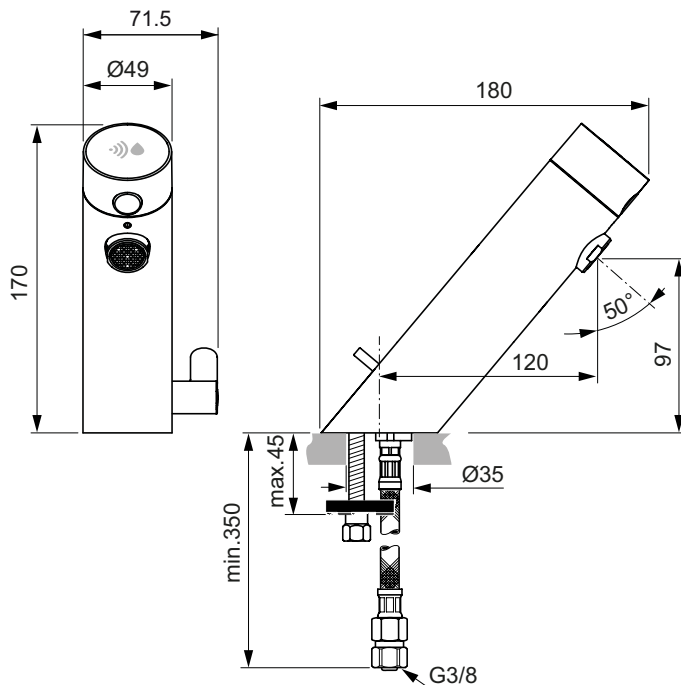

## Sensorflow

Artikel-Nr.: A7559B3

#### Mehr Produktdetails:

Montage:	Standmontage
Zulassungen:	DIN EN 200, DIN 4109 Gruppe 1
Betriebsdruck (bar):	3
Durchfluß (L):	5
Hahnlöcher:	1
Gewicht (kg):	1,68
Material:	Messing
Höhe (mm):	170
Breite (mm):	71
Tiefe/Ausladung (mm):	180
Spülart:	Sensor