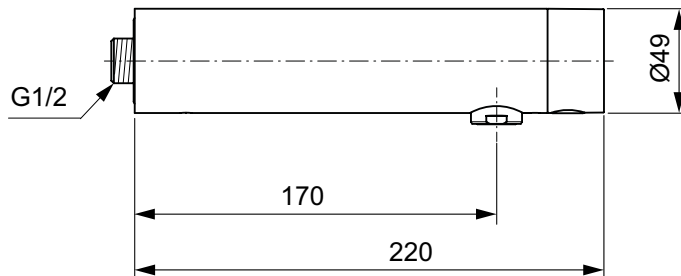

Ideal Standard

Sensorflow

Artikel-Nr.: A7560AA

Sensor-Waschtischarmatur Aufputz

Sensorflow Sensor-Waschtischarmatur Aufputz

Farbe: AA - Chrom

- Eigenschaften: .SmartShine Oberfläche
- .Vollständig berührungslos
- .Automatische Stagnationsspülung
- .Wassersparend
- .Energiesparend

Mehr Produktdetails:

Montage:	Wand, Aufputz
Zulassungen:	DIN EN 200, DIN 4109 Gruppe 1
Betriebsdruck (bar):	3
Durchfluß (L):	5
Gewicht (kg):	1,61
Material:	Messing
Höhe (mm):	54
Breite (mm):	49
Tiefe/Ausladung (mm):	220
Form:	Rund
Spülart:	Sensor