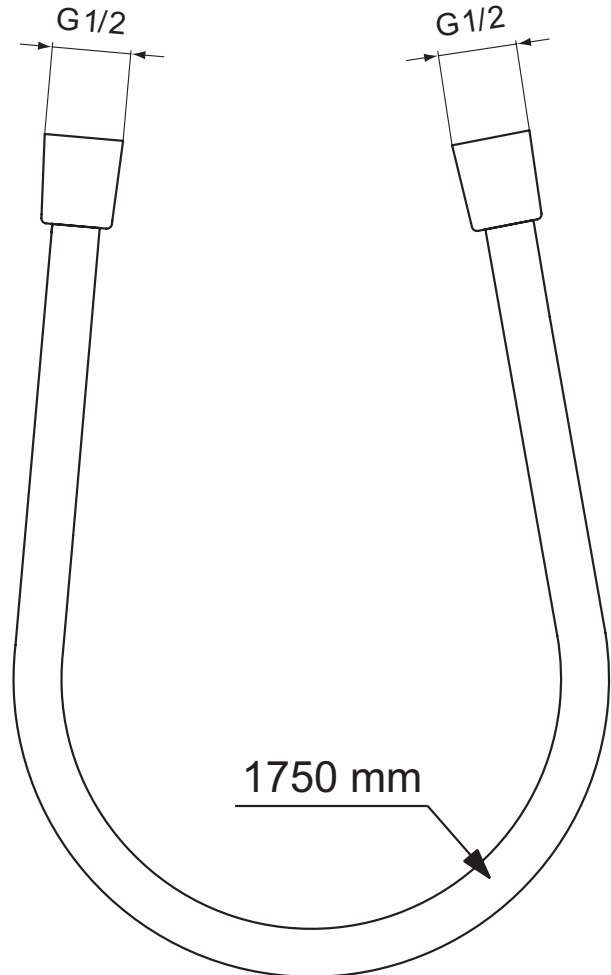

Ideal Standard

Dusche

Idealrain Atelier

Artikel-Nr.: BE175A5

Brauseschlauch 1750mm

Idealrain Atelier Brauseschlauch 1750mm

Farbe: A5 - Magnetic Grey

Eigenschaften: .m

Mehr Produktdetails:

Gewicht (kg):	0,35
Material:	Kunststoff
Breite (mm):	1750

Ideal Standard GmbH - Deutschland

Euskirchener Straße 80, 53121 Bonn, Deutschland - Tel: +49 (0)228 521 0

Email: idealstandard.de@idealstandard.com - Web: www.idealstandard.de