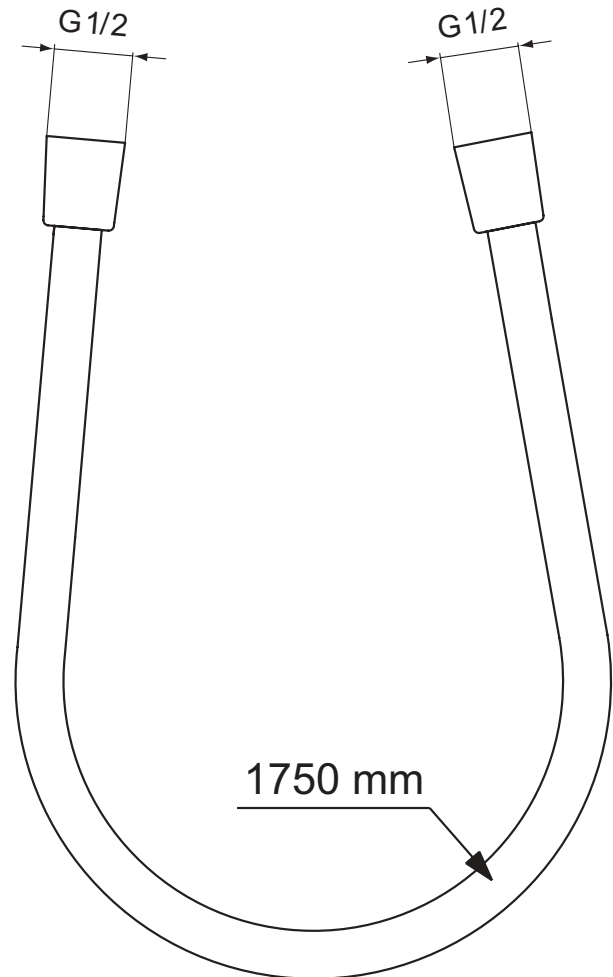

Ideal Standard

Dusche

Idealrain Atelier

Artikel-Nr.: BE175GN

Brauseschlauch 1750mm

Idealrain Atelier Brauseschlauch 1750mm

Farbe: GN - Silver Storm

Eigenschaften: .m

Mehr Produktdetails:

Gewicht (kg):	0,35
Material:	Kunststoff
Breite (mm):	1750

Ideal Standard GmbH - Deutschland

Euskirchener Straße 80, 53121 Bonn, Deutschland - Tel: +49 (0)228 521 0

Email: idealstandard.de@idealstandard.com - Web: www.idealstandard.de