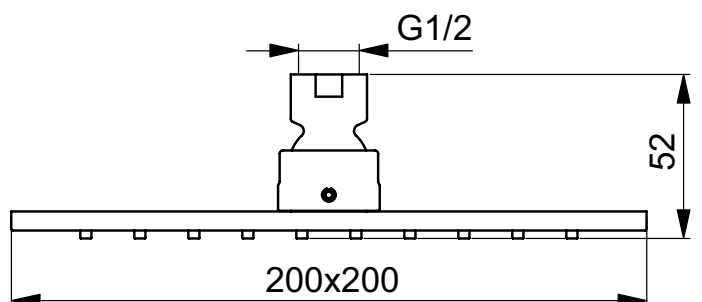

Ideal Standard

Idealrain Cube

Ideal Standard

Artikel-Nr.: B0024XG

Kopfbrause 200x200mm

Idealrain Cube Kopfbrause 200x200mm

Farbe: XG - Silk Black

Eigenschaften: .N

Mehr Produktdetails:

Montage:	Decke, Wand oder Duschsystem
Stil:	Zeitgenössisch
Betriebsdruck (bar):	3
Durchfluß (Liter):	12
Gewicht (kg):	0,99
Material:	Messing
Höhe (mm):	52
Breite (mm):	200
Tiefe/Ausladung (mm):	200
Form:	Quadratisch