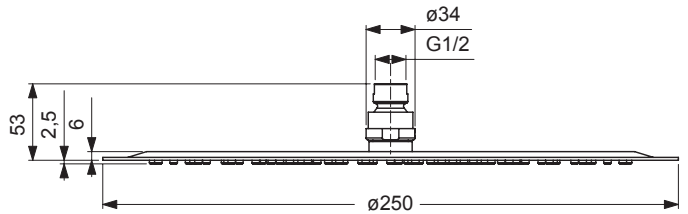

Idealrain Luxe

Artikel-Nr.: **B0384MY**

Kopfbrause

Idealrain Luxe Kopfbrause

Farbe: MY - Stahl gebürstet

Eigenschaften: .N

Mehr Produktdetails:

Montage:	Decke, Wand oder Duschesystem
Betriebsdruck (bar):	3
Durchfluß (Liter):	12
Gewicht (kg):	1,20
Material:	Messing
Höhe (mm):	46
Breite (mm):	250
Form:	Rund