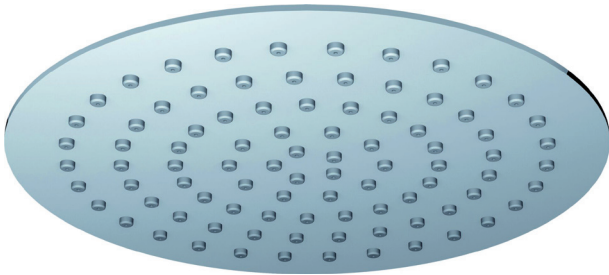

Idealrain Luxe

Artikel-Nr.: **B0384MY**

Kopfbrause

Idealrain Luxe Kopfbrause

Farbe: MY - Stahl gebürstet

Eigenschaften: .N

Mehr Produktdetails:

Montage:	Decke, Wand oder Duschesystem
Betriebsdruck (bar):	3
Durchfluß (Liter):	12
Gewicht (kg):	1,20
Material:	Messing
Höhe (mm):	46
Breite (mm):	250
Form:	Rund