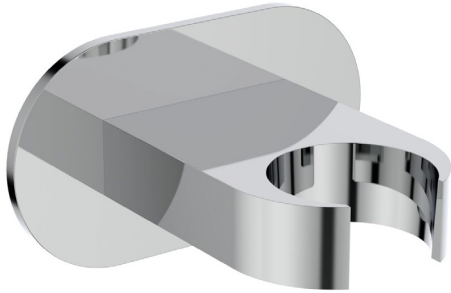

Ideal Standard

Idealrain Pro

Artikel-Nr.: B9846AA

## Brausehalter

Idealrain Pro Brausehalter

Farbe: AA - Chrom

Eigenschaften: .Vandalismussicher

Mehr Produktdetails:

Montage:	Wandhängend
Gewicht (kg):	0,23
Material:	Messing
Höhe (mm):	45
Breite (mm):	80
Tiefe/Ausladung (mm):	63