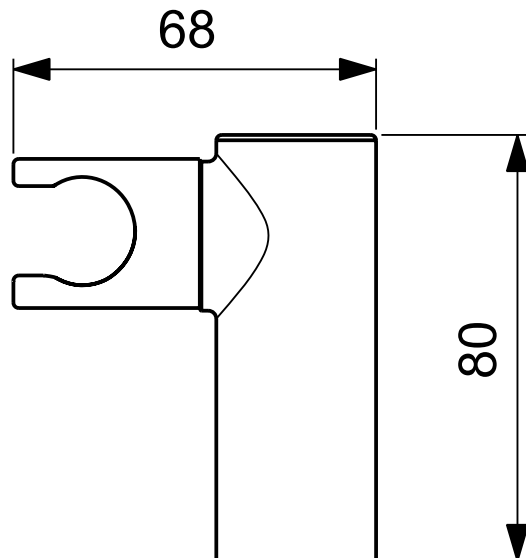

Ideal Standard

Idealrain Pro

Artikel-Nr.: B9847AA

Brausehalter

Idealrain Pro Brausehalter

Farbe: AA - Chrom

Eigenschaften: .Vandalismussicher

Mehr Produktdetails:

Montage:	Wandhängend
Gewicht (kg):	0,28
Material:	Messing
Höhe (mm):	30
Breite (mm):	68
Tiefe/Ausladung (mm):	80

Ideal Standard GmbH - Deutschland

Euskirchener Straße 80, 53121 Bonn, Deutschland - Tel: +49 (0)228 521 0