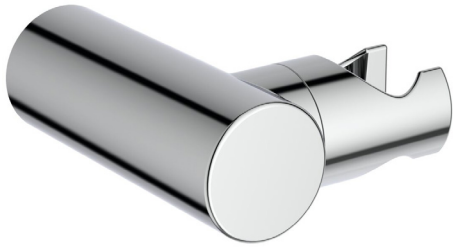

Ideal Standard

Idealrain Pro

Artikel-Nr.: B9847AA

Brausehalter

Idealrain Pro Brausehalter

Farbe: AA - Chrom

Eigenschaften: .Vandalismussicher

Mehr Produktdetails:

Montage:	Wandhängend
Gewicht (kg):	0,28
Material:	Messing
Höhe (mm):	30
Breite (mm):	68
Tiefe/Ausladung (mm):	80

Ideal Standard GmbH - Deutschland

Euskirchener Straße 80, 53121 Bonn, Deutschland - Tel: +49 (0)228 521 0