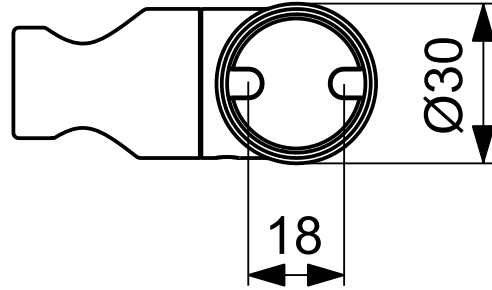

Ideal Standard

Idealrain Pro

Artikel-Nr.: B9847AA

Brausehalter

Idealrain Pro Brausehalter

Farbe: AA - Chrom

Eigenschaften: .Vandalismussicher

Mehr Produktdetails:

Montage:	Wandhängend
Gewicht (kg):	0,28
Material:	Messing
Höhe (mm):	30
Breite (mm):	68
Tiefe/Ausladung (mm):	80

Ideal Standard GmbH - Deutschland

Euskirchener Straße 80, 53121 Bonn, Deutschland - Tel: +49 (0)228 521 0