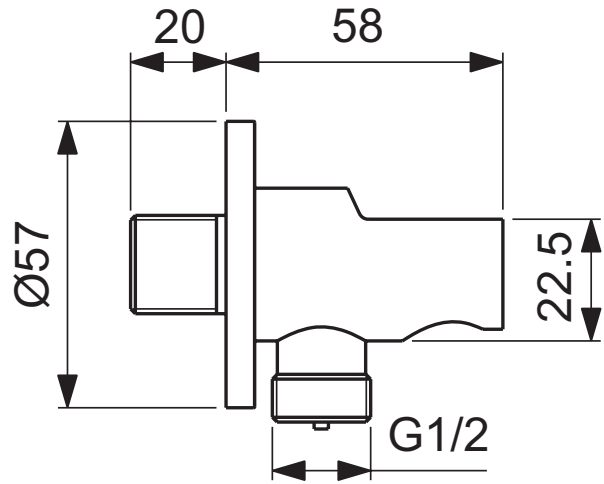

Ideal Standard

Duschezubehör

Idealrain Round

Artikel-Nr.: BC807XG

Brausehalter

Idealrain Round Brausehalter

Farbe: XG - Silk Black

Eigenschaften: .

Mehr Produktdetails:

Montage:	Wandhängend
Gewicht (kg):	0,19
Material:	Messing
Höhe (mm):	60
Breite (mm):	60
Tiefe/Ausladung (mm):	58