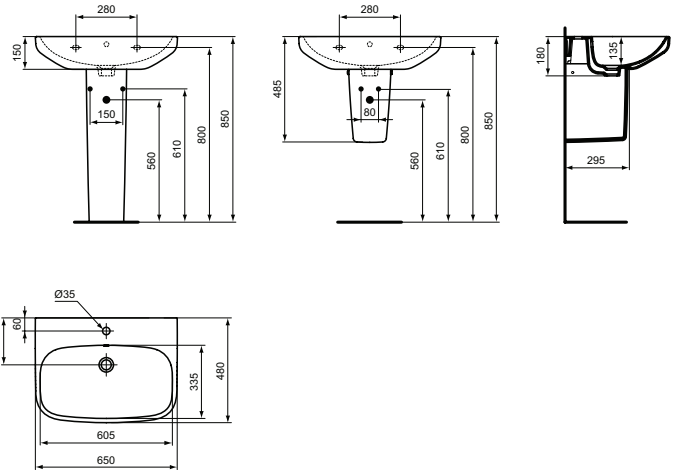

Ideal Standard

Ideal Standard i.life A

Ideal Standard

Artikel-Nr.: T451001

Waschtisch 650mm

Ideal Standard i.life A Waschtisch 650mm, mit 1 Hahnloch, mit Überlaufloch (rund)

Farbe: 01 - Weiß (Alpin)

Eigenschaften: .

Mehr Produktdetails:

Montage:	Wandhängend
Zulassungen:	DIN EN 14688 CL 25; DIN EN 31
Hahnlöcher:	1
Gewicht (kg):	17,50
Material:	Sanitär-Keramik
Designer:	Palomba Serafini Associati
Höhe (mm):	150
Breite (mm):	650
Tiefe/Ausladung (mm):	480
Form:	Rund