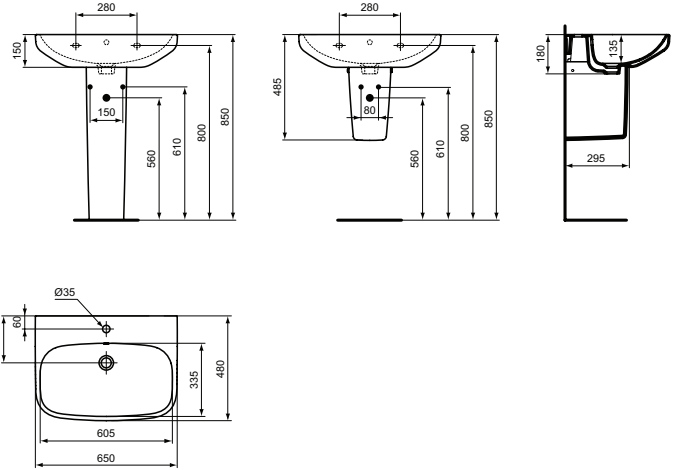

Ideal Standard

Ideal Standard i.life A

Ideal Standard

Artikel-Nr.: T4510MA

Waschtisch 650mm

Ideal Standard i.life A Waschtisch 650mm, mit 1 Hahnloch, mit Überlaufloch (rund)

Farbe: MA - Weiß (Alpin) mit Ideal Plus

Eigenschaften: .a

Mehr Produktdetails:

Montage:	Wandhängend
Zulassungen:	DIN EN 14688 CL 25; DIN EN 31
Hahnlöcher:	1
Gewicht (kg):	17,50
Material:	Sanitär-Keramik
Designer:	Palomba Serafini Associati
Höhe (mm):	150
Breite (mm):	650
Tiefe/Ausladung (mm):	480
Form:	Rund