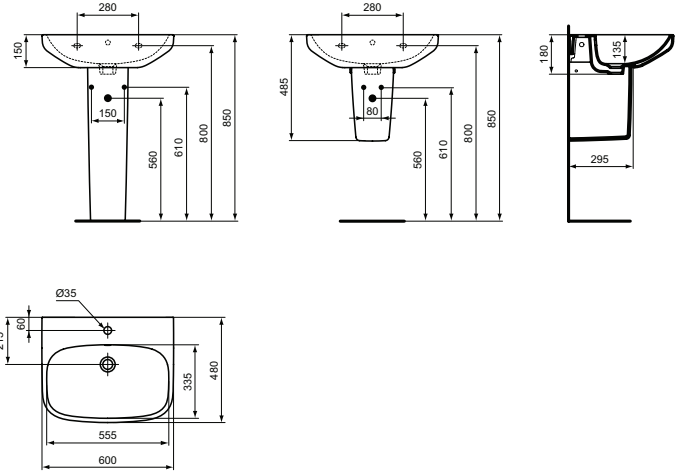

Ideal Standard

Ideal Standard i.life A

Ideal Standard

Artikel-Nr.: T4511MA

Waschtisch 600mm

Ideal Standard i.life A Waschtisch 600mm, mit 1 Hahnloch, mit Überlaufloch (rund)

Farbe: MA - Weiß (Alpin) mit Ideal Plus

Eigenschaften: .a

Mehr Produktdetails:

Montage:	Wandhängend
Zulassungen:	DIN EN 14688 CL 25; DIN EN 31
Hahnlöcher:	1
Gewicht (kg):	17,10
Material:	Sanitär-Keramik
Designer:	Palomba Serafini Associati
Höhe (mm):	150
Breite (mm):	600
Tiefe/Ausladung (mm):	480
Form:	Rund