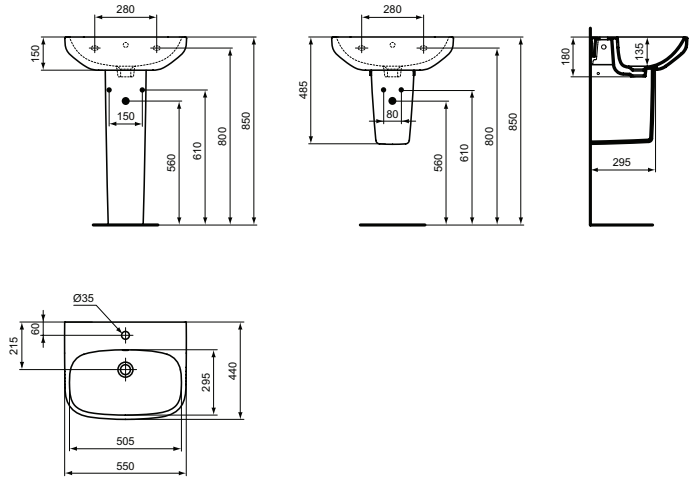

Ideal Standard

Ideal Standard i.life A

Artikel-Nr.: T451201

Waschtisch 550mm

Ideal Standard i.life A Waschtisch 550mm, mit 1 Hahnloch, mit Überlaufloch (rund)

Farbe: 01 - Weiß (Alpin)

Eigenschaften: .

Mehr Produktdetails:

Montage:	Wandhängend
Zulassungen:	DIN EN 14688 CL 25; DIN EN 31
Hahnlöcher:	1
Gewicht (kg):	14,88
Material:	Sanitär-Keramik
Designer:	Palomba Serafini Associati
Höhe (mm):	150
Breite (mm):	550
Tiefe/Ausladung (mm):	440
Form:	Rund