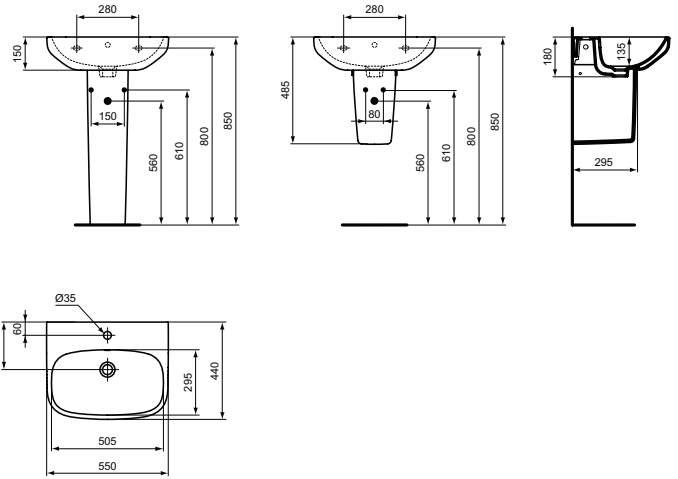

Ideal Standard

Ideal Standard i.life A

Ideal Standard

Artikel-Nr.: T4512MA

Waschtisch 550mm

Ideal Standard i.life A Waschtisch 550mm, mit 1 Hahnloch, mit Überlaufloch (rund)

Farbe: MA - Weiß (Alpin) mit Ideal Plus

Eigenschaften: .a

Mehr Produktdetails:

Montage:	Wandhängend
Zulassungen:	DIN EN 14688 CL 25; DIN EN 31
Hahnlöcher:	1
Gewicht (kg):	14,88
Material:	Sanitär-Keramik
Designer:	Palomba Serafini Associati
Höhe (mm):	150
Breite (mm):	550
Tiefe/Ausladung (mm):	440
Form:	Rund