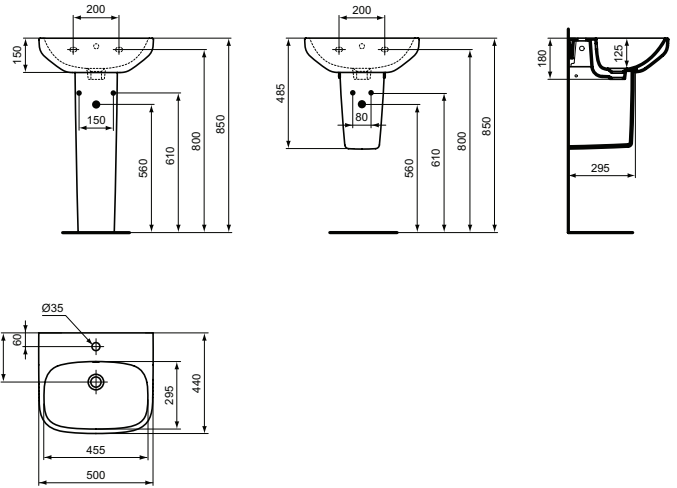

Ideal Standard

Ideal Standard i.life A

Ideal Standard

Artikel-Nr.: T4513MA

Waschtisch 500mm

Ideal Standard i.life A Waschtisch 500mm, mit 1 Hahnloch, mit Überlaufloch (rund)

Farbe: MA - Weiß (Alpin) mit Ideal Plus

Eigenschaften: .a

Mehr Produktdetails:

Montage:	Wandhängend
Zulassungen:	DIN EN 14688 CL 25; DIN EN 31
Hahnlöcher:	1
Gewicht (kg):	14,70
Material:	Sanitär-Keramik
Designer:	Palomba Serafini Associati
Höhe (mm):	150
Breite (mm):	500
Tiefe/Ausladung (mm):	440
Form:	Rund