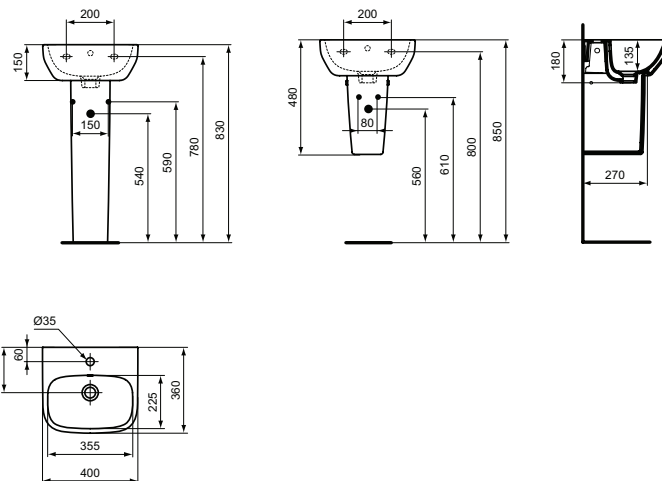

## Becken

## Ideal Standard i.life A

Artikel-Nr.: T451401

### Handwaschbecken 400mm

Ideal Standard i.life A Handwaschbecken 400mm, mit 1 Hahnloch, mit Überlaufloch (rund)

Farbe: 01 - Weiß (Alpin)

Eigenschaften: .

#### Mehr Produktdetails:

Montage:	Wandhängend
Zulassungen:	DIN EN 14688 CL 25; DIN EN 31
Hahnlöcher:	1
Gewicht (kg):	10,60
Material:	Sanitär-Keramik
Designer:	Palomba Serafini Associati
Höhe (mm):	150
Breite (mm):	400
Tiefe/Ausladung (mm):	360
Form:	Rund