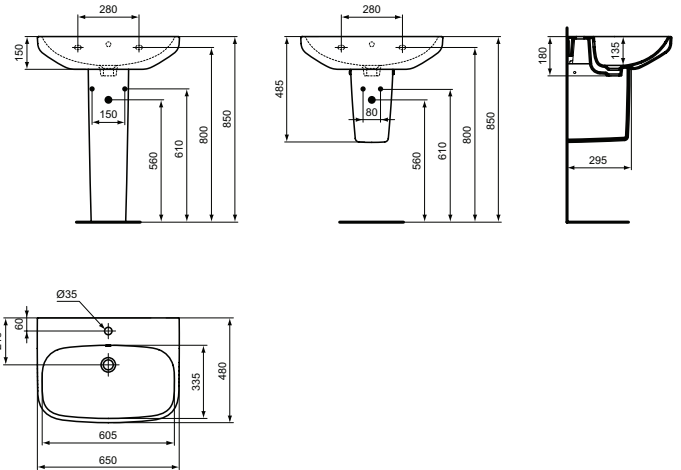

Ideal Standard

Ideal Standard i.life A

Ideal Standard

Artikel-Nr.: T451901

Wandsäule

Ideal Standard i.life A Wandsäule

Farbe: 01 - Weiß (Alpin)

Eigenschaften: .

Mehr Produktdetails:

Montage:	Wandhängend
Gewicht (kg):	8,30
Material:	Sanitär-Keramik
Designer:	Palomba Serafini Associati
Höhe (mm):	215
Tiefe/Ausladung (mm):	295
Form:	Rund

Ideal Standard GmbH - Deutschland