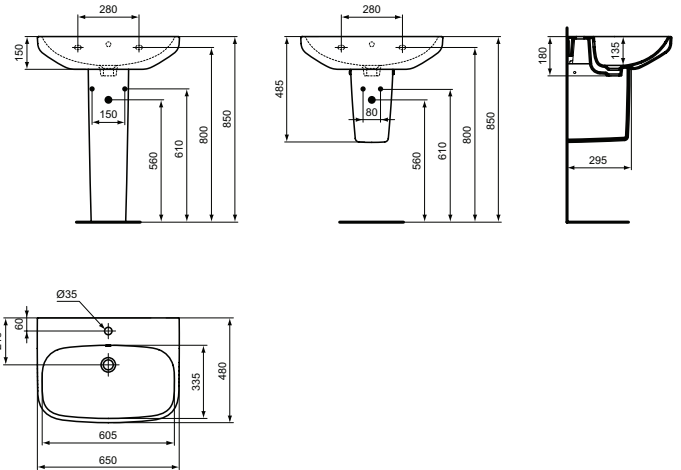

Ideal Standard

Ideal Standard i.life A

Ideal Standard

Artikel-Nr.: T4519MA

Wandsäule

Ideal Standard i.life A Wandsäule

Farbe: MA - Weiß (Alpin) mit Ideal Plus

Eigenschaften: .a

Mehr Produktdetails:

Montage:	Wandhängend
Gewicht (kg):	8,30
Material:	Sanitär-Keramik
Designer:	Palomba Serafini Associati
Höhe (mm):	215
Tiefe/Ausladung (mm):	295
Form:	Rund

Ideal Standard GmbH - Deutschland