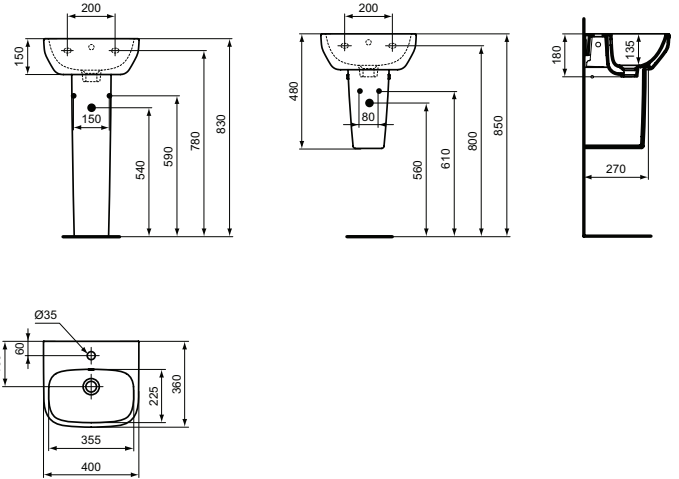

Ideal Standard

Ideal Standard i.life A

Ideal Standard

Artikel-Nr.: T452101

Wandsäule

Ideal Standard i.life A Wandsäule

Farbe: 01 - Weiß (Alpin)

Eigenschaften: .

Mehr Produktdetails:

Montage:	Wandhängend
Gewicht (kg):	6,00
Material:	Sanitär-Keramik
Designer:	Palomba Serafini Associati
Höhe (mm):	680
Tiefe/Ausladung (mm):	270
Form:	Rund

Ideal Standard GmbH - Deutschland