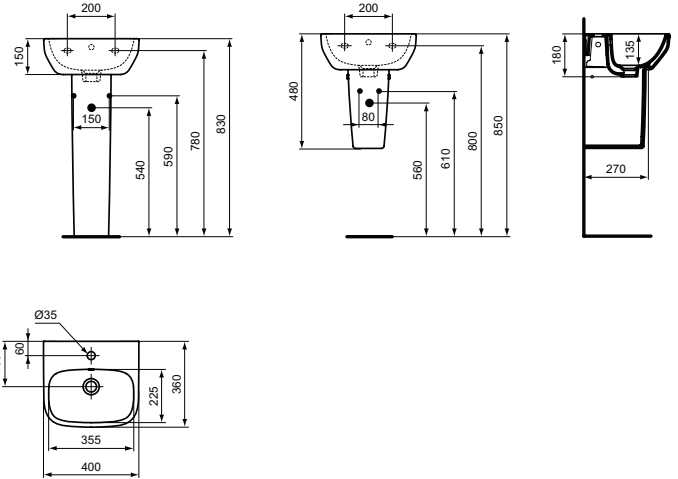

Ideal Standard

Ideal Standard i.life A

Ideal Standard

Artikel-Nr.: T4521MA

Wandsäule

Ideal Standard i.life A Wandsäule

Farbe: MA - Weiß (Alpin) mit Ideal Plus

Eigenschaften: .a

Mehr Produktdetails:

Montage:	Wandhängend
Gewicht (kg):	6,00
Material:	Sanitär-Keramik
Designer:	Palomba Serafini Associati
Höhe (mm):	680
Tiefe/Ausladung (mm):	270
Form:	Rund

Ideal Standard GmbH - Deutschland

Euskirchener Straße 80, 53121 Bonn, Deutschland - Tel: +49 (0)228 521 0

Email: idealstandard.de@idealstandard.com - Web: www.idealstandard.de