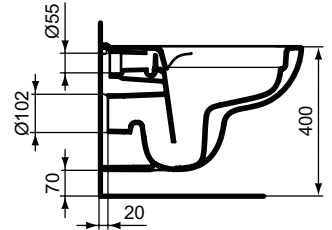

Ideal Standard

Ideal Standard i.life A

Artikel-Nr.: T452201

Wandtiefspül-WC ohne Spülrand

Ideal Standard i.life A Wandtiefspül-WC ohne Spülrand

Farbe: 01 - Weiß (Alpin)

Technologie: RimLS+

Eigenschaften: .X

Mehr Produktdetails:

Montage:	Wandhängend
Zulassungen:	DIN EN 331; DIN EN 997 CL1-5A/6A + CL2
Gewicht (kg):	18,00
Material:	Sanitär-Keramik
Designer:	Palomba Serafini Associati
Höhe (mm):	330
Breite (mm):	360
Tiefe/Ausladung (mm):	540
Form:	Rund
Spülmenge (Liter):	4,5
2. Spülmenge (Liter):	6

Ideal Standard GmbH - Deutschland

Euskirchener Straße 80, 53121 Bonn, Deutschland - Tel: +49 (0)228 521 0

Email: idealstandard.de@idealstandard.com - Web: www.idealstandard.de