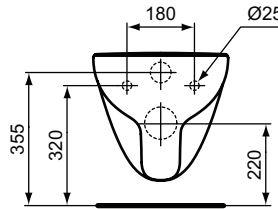

Ideal Standard

Ideal Standard i.life A

Artikel-Nr.: T452201

Wandtiefspül-WC ohne Spülrand

Ideal Standard i.life A Wandtiefspül-WC ohne Spülrand

Farbe: 01 - Weiß (Alpin)

Technologie: RimLS+

Eigenschaften: .X

Mehr Produktdetails:

Montage:	Wandhängend
Zulassungen:	DIN EN 331; DIN EN 997 CL1-5A/6A + CL2
Gewicht (kg):	18,00
Material:	Sanitär-Keramik
Designer:	Palomba Serafini Associati
Höhe (mm):	330
Breite (mm):	360
Tiefe/Ausladung (mm):	540
Form:	Rund
Spülmenge (Liter):	4,5
2. Spülmenge (Liter):	6

Ideal Standard GmbH - Deutschland

Euskirchener Straße 80, 53121 Bonn, Deutschland - Tel: +49 (0)228 521 0

Email: idealstandard.de@idealstandard.com - Web: www.idealstandard.de