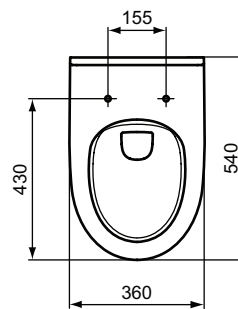

Ideal Standard

Ideal Standard i.life A

Artikel-Nr.: T452201

Wandtiefspül-WC ohne Spülrand

Ideal Standard i.life A Wandtiefspül-WC ohne Spülrand

Farbe: 01 - Weiß (Alpin)

Technologie: RimLS+

Eigenschaften: .X

Mehr Produktdetails:

Montage:	Wandhängend
Zulassungen:	DIN EN 331; DIN EN 997 CL1-5A/6A + CL2
Gewicht (kg):	18,00
Material:	Sanitär-Keramik
Designer:	Palomba Serafini Associati
Höhe (mm):	330
Breite (mm):	360
Tiefe/Ausladung (mm):	540
Form:	Rund
Spülmenge (Liter):	4,5
2. Spülmenge (Liter):	6

Ideal Standard GmbH - Deutschland

Euskirchener Straße 80, 53121 Bonn, Deutschland - Tel: +49 (0)228 521 0

Email: idealstandard.de@idealstandard.com - Web: www.idealstandard.de