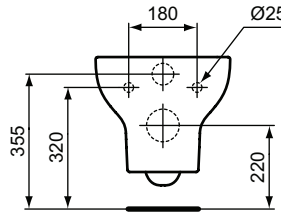

Ideal Standard

Ideal Standard i.life A

Artikel-Nr.: T452301

Wandtiefspül-WC ohne Spülrand

Ideal Standard i.life A Wandtiefspül-WC ohne Spülrand

Farbe: 01 - Weiß (Alpin)

Technologie: RimLS+

Eigenschaften: .X

Mehr Produktdetails:

Montage:	Wandhängend
Zulassungen:	DIN EN 331; DIN EN 997 CL1-5A/6A + CL2
Gewicht (kg):	21,40
Material:	Sanitär-Keramik
Designer:	Palomba Serafini Associati
Höhe (mm):	335
Breite (mm):	355
Tiefe/Ausladung (mm):	540
Form:	Rund
Spülmenge (Liter):	4,5
2. Spülmenge (Liter):	6