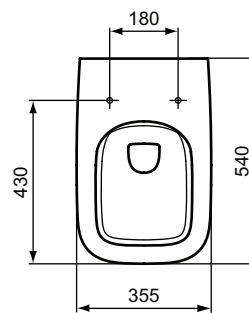

Ideal Standard

Ideal Standard i.life A

Artikel-Nr.: T452301

Wandtiefspül-WC ohne Spülrand

Ideal Standard i.life A Wandtiefspül-WC ohne Spülrand

Farbe: 01 - Weiß (Alpin)

Technologie: RimLS+

Eigenschaften: .X

Mehr Produktdetails:

Montage:	Wandhängend
Zulassungen:	DIN EN 331; DIN EN 997 CL1-5A/6A + CL2
Gewicht (kg):	21,40
Material:	Sanitär-Keramik
Designer:	Palomba Serafini Associati
Höhe (mm):	335
Breite (mm):	355
Tiefe/Ausladung (mm):	540
Form:	Rund
Spülmenge (Liter):	4,5
2. Spülmenge (Liter):	6