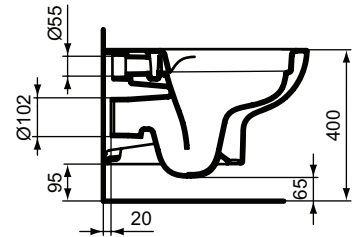

Ideal Standard

Ideal Standard i.life A

Artikel-Nr.: T452301

Wandtiefspül-WC ohne Spülrand

Ideal Standard i.life A Wandtiefspül-WC ohne Spülrand

Farbe: 01 - Weiß (Alpin)

Technologie: RimLS+

Eigenschaften: .X

Mehr Produktdetails:

Montage:	Wandhängend
Zulassungen:	DIN EN 331; DIN EN 997 CL1-5A/6A + CL2
Gewicht (kg):	21,40
Material:	Sanitär-Keramik
Designer:	Palomba Serafini Associati
Höhe (mm):	335
Breite (mm):	355
Tiefe/Ausladung (mm):	540
Form:	Rund
Spülmenge (Liter):	4,5
2. Spülmenge (Liter):	6