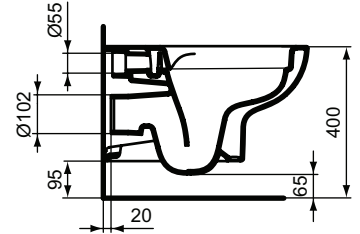

Ideal Standard

Ideal Standard i.life A

Artikel-Nr.: T4523MA

Wandtiefspül-WC ohne Spülrand

Ideal Standard i.life A Wandtiefspül-WC ohne Spülrand

Farbe: MA - Weiß (Alpin) mit Ideal Plus

Technologie: RimLS+

Eigenschaften: .X
.a

Mehr Produktdetails:

Montage:	Wandhängend
Zulassungen:	DIN EN 331 DIN EN 997 CL1-5A/6A + CL2
Gewicht (kg):	21,40
Material:	Sanitär-Keramik
Designer:	Palomba Serafini Associati
Höhe (mm):	335
Breite (mm):	355
Tiefe/Ausladung (mm):	540
Form:	Rund
Spülmenge (Liter):	4,5
2. Spülmenge (Liter):	6