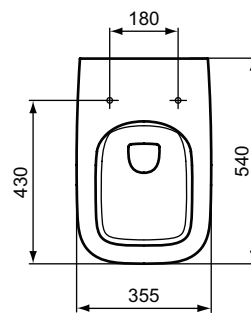

Ideal Standard

Ideal Standard i.life A

Artikel-Nr.: T4523MA

Wandtiefspül-WC ohne Spülrand

Ideal Standard i.life A Wandtiefspül-WC ohne Spülrand

Farbe: MA - Weiß (Alpin) mit Ideal Plus

Technologie: RimLS+

Eigenschaften: .X
.a

Mehr Produktdetails:

Montage:	Wandhängend
Zulassungen:	DIN EN 331 DIN EN 997 CL1-5A/6A + CL2
Gewicht (kg):	21,40
Material:	Sanitär-Keramik
Designer:	Palomba Serafini Associati
Höhe (mm):	335
Breite (mm):	355
Tiefe/Ausladung (mm):	540
Form:	Rund
Spülmenge (Liter):	4,5
2. Spülmenge (Liter):	6