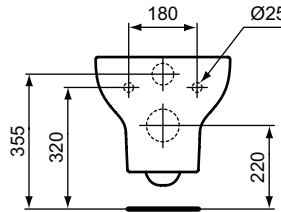

Ideal Standard

Ideal Standard i.life A

Artikel-Nr.: T4523MA

Wandtiefspül-WC ohne Spülrand

Ideal Standard i.life A Wandtiefspül-WC ohne Spülrand

Farbe: MA - Weiß (Alpin) mit Ideal Plus

Technologie: RimLS+

Eigenschaften: .X
.a

Mehr Produktdetails:

Montage:	Wandhängend
Zulassungen:	DIN EN 331 DIN EN 997 CL1-5A/6A + CL2
Gewicht (kg):	21,40
Material:	Sanitär-Keramik
Designer:	Palomba Serafini Associati
Höhe (mm):	335
Breite (mm):	355
Tiefe/Ausladung (mm):	540
Form:	Rund
Spülmenge (Liter):	4,5
2. Spülmenge (Liter):	6