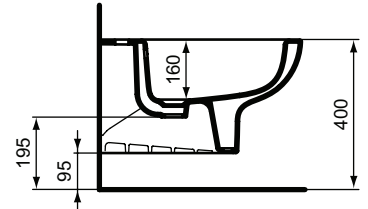

Ideal Standard

Ideal Standard i.life A

Artikel-Nr.: T452401

Wandbidet

Ideal Standard i.life A Wandbidet

Farbe: 01 - Weiß (Alpin)

Eigenschaften: .

Mehr Produktdetails:

Montage:	Wandhängend
Zulassungen:	DIN EN 14528 CL 25; DIN EN 35
Hahnlöcher:	1
Gewicht (kg):	18,00
Material:	Sanitär-Keramik
Designer:	Palomba Serafini Associati
Höhe (mm):	300
Breite (mm):	355
Tiefe/Ausladung (mm):	540
Form:	Rund