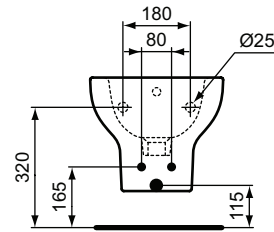

Ideal Standard

Ideal Standard i.life A

Artikel-Nr.: T452401

Wandbidet

Ideal Standard i.life A Wandbidet

Farbe: 01 - Weiß (Alpin)

Eigenschaften: .

Mehr Produktdetails:

Montage:	Wandhängend
Zulassungen:	DIN EN 14528 CL 25; DIN EN 35
Hahnlöcher:	1
Gewicht (kg):	18,00
Material:	Sanitär-Keramik
Designer:	Palomba Serafini Associati
Höhe (mm):	300
Breite (mm):	355
Tiefe/Ausladung (mm):	540
Form:	Rund