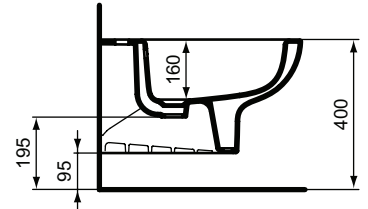

Ideal Standard

Ideal Standard i.life A