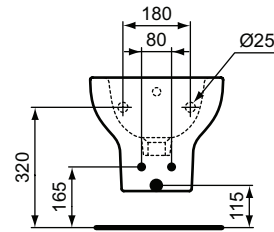

Ideal Standard

Ideal Standard i.life A