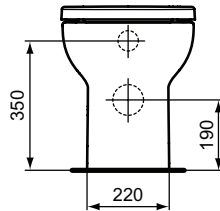

Ideal Standard

Ideal Standard i.life A

	J324867	T682067	T002667
A	100	165	150

Artikel-Nr.: T453001

WC-Sitz

Ideal Standard i.life A WC-Sitz

Farbe: 01 - Weiß (Alpin)

Eigenschaften: .

Mehr Produktdetails:

Gewicht (kg):	2,36
Material:	Duroplast
Designer:	Palomba Serafini Associati
Höhe (mm):	45
Breite (mm):	360
Tiefe/Ausladung (mm):	445
Scharniermechanik:	Ohne Absenkautomatik
Form:	Rund
Befestigung:	Scharnierbefestigung, oben

Ideal Standard GmbH - Deutschland

Euskirchener Straße 80, 53121 Bonn, Deutschland - Tel: +49 (0)228 521 0

Email: idealstandard.de@idealstandard.com - Web: www.idealstandard.de