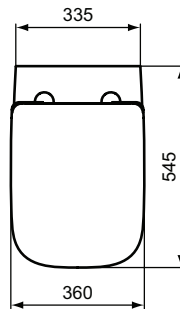

Ideal Standard

Ideal Standard i.life A

	J324867	T682067	T002667
A	100	165	150

Artikel-Nr.: T453001

WC-Sitz

Ideal Standard i.life A WC-Sitz

Farbe: 01 - Weiß (Alpin)

Eigenschaften: .

Mehr Produktdetails:

Gewicht (kg):	2,36
Material:	Duroplast
Designer:	Palomba Serafini Associati
Höhe (mm):	45
Breite (mm):	360
Tiefe/Ausladung (mm):	445
Scharniermechanik:	Ohne Absenkautomatik
Form:	Rund
Befestigung:	Scharnierbefestigung, oben

Ideal Standard GmbH - Deutschland

Euskirchener Straße 80, 53121 Bonn, Deutschland - Tel: +49 (0)228 521 0

Email: idealstandard.de@idealstandard.com - Web: www.idealstandard.de