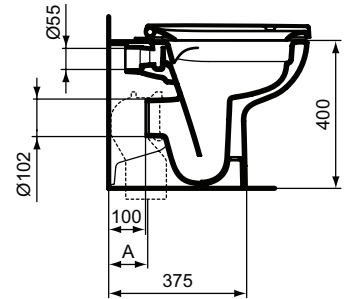

Ideal Standard

Ideal Standard i.life A

	J324867	T682067	T002667
A	100	165	150

Artikel-Nr.: T453001

WC-Sitz

Ideal Standard i.life A WC-Sitz

Farbe: 01 - Weiß (Alpin)

Eigenschaften: .

Mehr Produktdetails:

Gewicht (kg):	2,36
Material:	Duroplast
Designer:	Palomba Serafini Associati
Höhe (mm):	45
Breite (mm):	360
Tiefe/Ausladung (mm):	445
Scharniermechanik:	Ohne Absenkautomatik
Form:	Rund
Befestigung:	Scharnierbefestigung, oben

Ideal Standard GmbH - Deutschland

Euskirchener Straße 80, 53121 Bonn, Deutschland - Tel: +49 (0)228 521 0

Email: idealstandard.de@idealstandard.com - Web: www.idealstandard.de