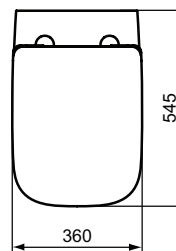

Ideal Standard

Ideal Standard i.life A

Artikel-Nr.: T453101

WC-Sitz mit Softclosing

Ideal Standard i.life A WC-Sitz mit Softclosing

Farbe: 01 - Weiß (Alpin)

Eigenschaften: .

Mehr Produktdetails:

Gewicht (kg):	2,46
Material:	Duroplast
Designer:	Palomba Serafini Associati
Höhe (mm):	45
Breite (mm):	360
Tiefe/Ausladung (mm):	445
Scharniermechanik:	Mit Absenkautomatik
Form:	Rund
Befestigung:	Scharnierbefestigung, oben