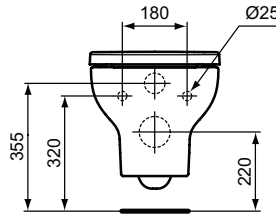

Ideal Standard

Ideal Standard i.life A

Artikel-Nr.: T453101

WC-Sitz mit Softclosing

Ideal Standard i.life A WC-Sitz mit Softclosing

Farbe: 01 - Weiß (Alpin)

Eigenschaften: .

Mehr Produktdetails:

Gewicht (kg):	2,46
Material:	Duroplast
Designer:	Palomba Serafini Associati
Höhe (mm):	45
Breite (mm):	360
Tiefe/Ausladung (mm):	445
Scharniermechanik:	Mit Absenkautomatik
Form:	Rund
Befestigung:	Scharnierbefestigung, oben