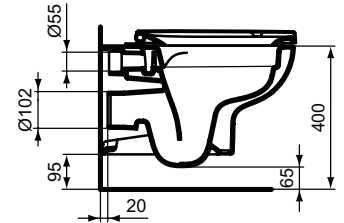

Ideal Standard

Ideal Standard i.life A

Artikel-Nr.: T453101

WC-Sitz mit Softclosing

Ideal Standard i.life A WC-Sitz mit Softclosing

Farbe: 01 - Weiß (Alpin)

Eigenschaften: .

Mehr Produktdetails:

Gewicht (kg):	2,46
Material:	Duroplast
Designer:	Palomba Serafini Associati
Höhe (mm):	45
Breite (mm):	360
Tiefe/Ausladung (mm):	445
Scharniermechanik:	Mit Absenkautomatik
Form:	Rund
Befestigung:	Scharnierbefestigung, oben