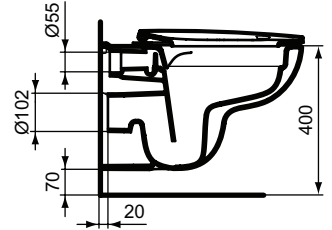

Ideal Standard

Ideal Standard i.life A

Artikel-Nr.: T467001

WC-Paket ohne Spülrand

Ideal Standard i.life A WC-Paket ohne Spülrand

Farbe: 01 - Weiß (Alpin)

Technologie: RimLS+

Eigenschaften: .X

.b

Mehr Produktdetails:

Montage:	Wandhängend
Zulassungen:	DIN EN 331 DIN EN 997 CL1-5A/6A + CL2
Gewicht (kg):	18,00
Material:	Sanitär-Keramik
Designer:	Palomba Serafini Associati
Höhe (mm):	330
Breite (mm):	365
Tiefe/Ausladung (mm):	545
Scharniermechanik:	Mit Absenkautomatik
Verpackungsbestandteil:	Wandtiefspül-WC+WC-Sitz
Spülmenge (Liter):	4,5
2. Spülmenge (Liter):	6