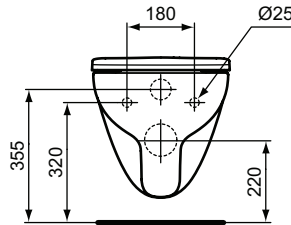

Ideal Standard

Ideal Standard i.life A

Artikel-Nr.: T467001

WC-Paket ohne Spülrand

Ideal Standard i.life A WC-Paket ohne Spülrand

Farbe: 01 - Weiß (Alpin)

Technologie: RimLS+

Eigenschaften: .X

.b

Mehr Produktdetails:

Montage:	Wandhängend
Zulassungen:	DIN EN 331 DIN EN 997 CL1-5A/6A + CL2
Gewicht (kg):	18,00
Material:	Sanitär-Keramik
Designer:	Palomba Serafini Associati
Höhe (mm):	330
Breite (mm):	365
Tiefe/Ausladung (mm):	545
Scharniermechanik:	Mit Absenkautomatik
Verpackungsbestandteil:	Wandtiefspül-WC+WC-Sitz
Spülmenge (Liter):	4,5
2. Spülmenge (Liter):	6