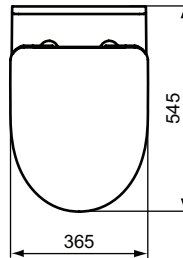

Ideal Standard

Ideal Standard i.life A

Artikel-Nr.: T467001

WC-Paket ohne Spülrand

Ideal Standard i.life A WC-Paket ohne Spülrand

Farbe: 01 - Weiß (Alpin)

Technologie: RimLS+

Eigenschaften: .X

.b

Mehr Produktdetails:

Montage:	Wandhängend
Zulassungen:	DIN EN 331 DIN EN 997 CL1-5A/6A + CL2
Gewicht (kg):	18,00
Material:	Sanitär-Keramik
Designer:	Palomba Serafini Associati
Höhe (mm):	330
Breite (mm):	365
Tiefe/Ausladung (mm):	545
Scharniermechanik:	Mit Absenkautomatik
Verpackungsbestandteil:	Wandtiefspül-WC+WC-Sitz
Spülmenge (Liter):	4,5
2. Spülmenge (Liter):	6