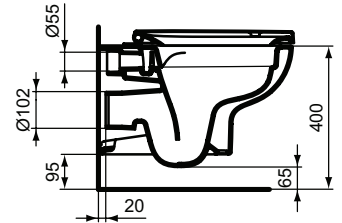

Ideal Standard

Ideal Standard i.life A

Ideal Standard

Artikel-Nr.: T467101

WC-Paket ohne Spülrand

Ideal Standard i.life A WC-Paket ohne Spülrand

Farbe: 01 - Weiß (Alpin)

Technologie: RimLS+

Eigenschaften: .X

.b

Mehr Produktdetails:

Montage:	Wandhängend
Zulassungen:	DIN EN 331 DIN EN 997 CL1-5A/6A + CL2
Gewicht (kg):	21,40
Material:	Sanitär-Keramik
Designer:	Palomba Serafini Associati
Höhe (mm):	335
Breite (mm):	360
Tiefe/Ausladung (mm):	545
Scharniermechanik:	Mit Absenkautomatik
Verpackungsbestandteil:	Wandtiefspül-WC+WC-Sitz
Spülmenge (Liter):	4,5
2. Spülmenge (Liter):	6