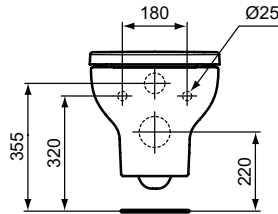

Ideal Standard

Ideal Standard i.life A

Ideal Standard

Artikel-Nr.: T467101

WC-Paket ohne Spülrand

Ideal Standard i.life A WC-Paket ohne Spülrand

Farbe: 01 - Weiß (Alpin)

Technologie: RimLS+

Eigenschaften: .X

.b

Mehr Produktdetails:

Montage:	Wandhängend
Zulassungen:	DIN EN 331 DIN EN 997 CL1-5A/6A + CL2
Gewicht (kg):	21,40
Material:	Sanitär-Keramik
Designer:	Palomba Serafini Associati
Höhe (mm):	335
Breite (mm):	360
Tiefe/Ausladung (mm):	545
Scharniermechanik:	Mit Absenkautomatik
Verpackungsbestandteil:	Wandtiefspül-WC+WC-Sitz
Spülmenge (Liter):	4,5
2. Spülmenge (Liter):	6