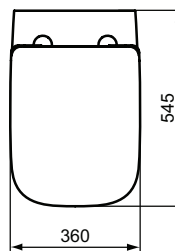

Ideal Standard

Ideal Standard i.life A

Ideal Standard

Artikel-Nr.: T467101

WC-Paket ohne Spülrand

Ideal Standard i.life A WC-Paket ohne Spülrand

Farbe: 01 - Weiß (Alpin)

Technologie: RimLS+

Eigenschaften: .X

.b

Mehr Produktdetails:

Montage:	Wandhängend
Zulassungen:	DIN EN 331 DIN EN 997 CL1-5A/6A + CL2
Gewicht (kg):	21,40
Material:	Sanitär-Keramik
Designer:	Palomba Serafini Associati
Höhe (mm):	335
Breite (mm):	360
Tiefe/Ausladung (mm):	545
Scharniermechanik:	Mit Absenkautomatik
Verpackungsbestandteil:	Wandtiefspül-WC+WC-Sitz
Spülmenge (Liter):	4,5
2. Spülmenge (Liter):	6