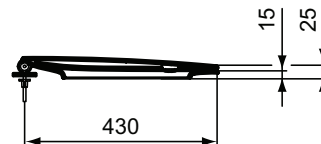

Ideal Standard i.life A

Artikel-Nr.: T467501

WC-Sitz, Sandwich

Ideal Standard i.life A WC-Sitz, Sandwich

Farbe: 01 - Weiß (Alpin)

Eigenschaften: .

Mehr Produktdetails:

Gewicht (kg):	2,20
Material:	Duroplast
Designer:	Palomba Serafini Associati
Höhe (mm):	50
Breite (mm):	365
Tiefe/Ausladung (mm):	445
Scharniermechanik:	Ohne Absenkautomatik
Form:	Rund
Befestigung:	Scharnierbefestigung, oben