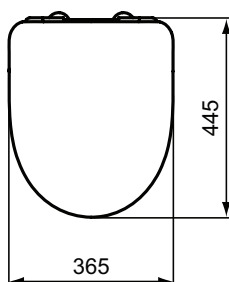

Ideal Standard i.life A

Artikel-Nr.: T467501

WC-Sitz, Sandwich

Ideal Standard i.life A WC-Sitz, Sandwich

Farbe: 01 - Weiß (Alpin)

Eigenschaften: .

Mehr Produktdetails:

Gewicht (kg):	2,20
Material:	Duroplast
Designer:	Palomba Serafini Associati
Höhe (mm):	50
Breite (mm):	365
Tiefe/Ausladung (mm):	445
Scharniermechanik:	Ohne Absenkautomatik
Form:	Rund
Befestigung:	Scharnierbefestigung, oben