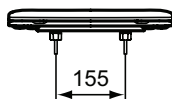

Ideal Standard i.life A

Artikel-Nr.: T467501

WC-Sitz, Sandwich

Ideal Standard i.life A WC-Sitz, Sandwich

Farbe: 01 - Weiß (Alpin)

Eigenschaften: .

Mehr Produktdetails:

Gewicht (kg):	2,20
Material:	Duroplast
Designer:	Palomba Serafini Associati
Höhe (mm):	50
Breite (mm):	365
Tiefe/Ausladung (mm):	445
Scharniermechanik:	Ohne Absenkautomatik
Form:	Rund
Befestigung:	Scharnierbefestigung, oben