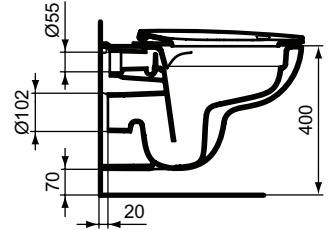

Ideal Standard

Ideal Standard i.life A

Artikel-Nr.: T467701

WC-Sitz mit Softclosing, Wrapover

Ideal Standard i.life A WC-Sitz mit Softclosing, Wrapover

Farbe: 01 - Weiß (Alpin)

Eigenschaften: .

Mehr Produktdetails:

Gewicht (kg):	2,00
Material:	Duroplast
Designer:	Palomba Serafini Associati
Höhe (mm):	50
Breite (mm):	365
Tiefe/Ausladung (mm):	445
Scharniermechanik:	Mit Absenkautomatik
Form:	Rund
Befestigung:	Scharnierbefestigung, oben