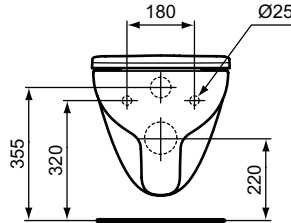

Ideal Standard

Ideal Standard i.life A

Artikel-Nr.: T467701

WC-Sitz mit Softclosing, Wrapover

Ideal Standard i.life A WC-Sitz mit Softclosing, Wrapover

Farbe: 01 - Weiß (Alpin)

Eigenschaften: .

Mehr Produktdetails:

Gewicht (kg):	2,00
Material:	Duroplast
Designer:	Palomba Serafini Associati
Höhe (mm):	50
Breite (mm):	365
Tiefe/Ausladung (mm):	445
Scharniermechanik:	Mit Absenkautomatik
Form:	Rund
Befestigung:	Scharnierbefestigung, oben