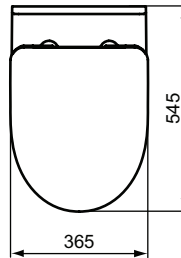

Ideal Standard

Ideal Standard i.life A

Artikel-Nr.: T467701

WC-Sitz mit Softclosing, Wrapover

Ideal Standard i.life A WC-Sitz mit Softclosing, Wrapover

Farbe: 01 - Weiß (Alpin)

Eigenschaften: .

Mehr Produktdetails:

Gewicht (kg):	2,00
Material:	Duroplast
Designer:	Palomba Serafini Associati
Höhe (mm):	50
Breite (mm):	365
Tiefe/Ausladung (mm):	445
Scharniermechanik:	Mit Absenkautomatik
Form:	Rund
Befestigung:	Scharnierbefestigung, oben