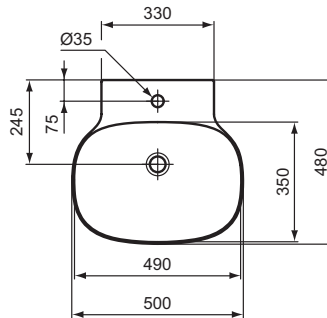

Ideal Standard

Linda-X

Artikel-Nr.: T4390MA

Waschtisch 500mm

Linda-X Waschtisch 500mm, mit 1 Hahnloch, ohne Überlauf

Farbe: MA - Weiß (Alpin) mit Ideal Plus

Technologie: Diamatec

Eigenschaften: .a

.z

Mehr Produktdetails:

Montage:	Wandhängend
Zulassungen:	DIN EN 14688 CL 00; DIN EN 31
Hahnlöcher:	1
Gewicht (kg):	11,00
Material:	Diamatec
Designer:	Palomba Serafini Associati
Höhe (mm):	135
Breite (mm):	500
Tiefe/Ausladung (mm):	480
Form:	Rund