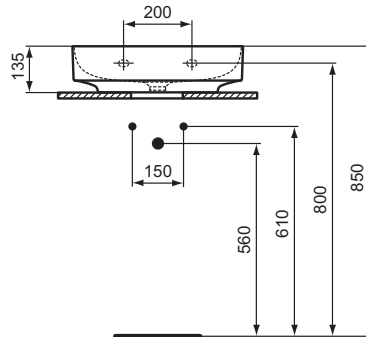

Ideal Standard

Linda-X

Artikel-Nr.: T4390MA

Waschtisch 500mm

Linda-X Waschtisch 500mm, mit 1 Hahnloch, ohne Überlauf

Farbe: MA - Weiß (Alpin) mit Ideal Plus

Technologie: Diamatec

Eigenschaften: .a

.z

Mehr Produktdetails:

Montage:	Wandhängend
Zulassungen:	DIN EN 14688 CL 00; DIN EN 31
Hahnlöcher:	1
Gewicht (kg):	11,00
Material:	Diamatec
Designer:	Palomba Serafini Associati
Höhe (mm):	135
Breite (mm):	500
Tiefe/Ausladung (mm):	480
Form:	Rund