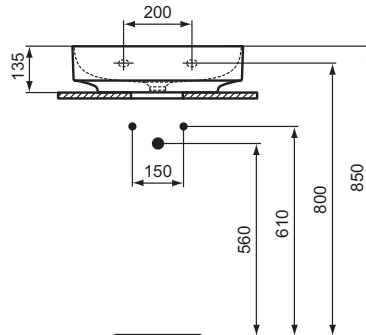

Ideal Standard

Linda-X

Artikel-Nr.: T4390V1

Waschtisch 500mm

Linda-X Waschtisch 500mm, mit 1 Hahnloch, ohne Überlauf

Farbe: V1 - Seidenweiß

Technologie: Diamatec

Eigenschaften: .z

Mehr Produktdetails:

Montage:	Wandhängend
Zulassungen:	DIN EN 14688 CL 00; DIN EN 31
Hahnlöcher:	1
Gewicht (kg):	11,00
Material:	Diamatec
Designer:	Palomba Serafini Associati
Höhe (mm):	135
Breite (mm):	500
Tiefe/Ausladung (mm):	480
Form:	Rund