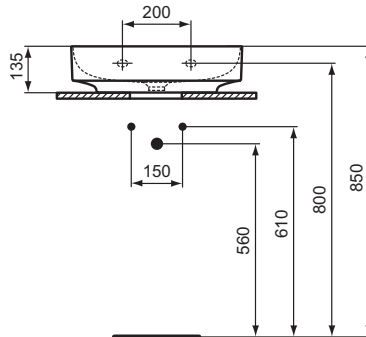

Ideal Standard

Linda-X

Artikel-Nr.: T439201

Waschtisch 500mm

Linda-X Waschtisch 500mm, ohne Hahnloch, ohne Überlauf

Farbe: 01 - Weiß (Alpin)

Technologie: Diamatec

Eigenschaften: .z

Mehr Produktdetails:

Montage:	Wandhängend
Zulassungen:	DIN EN 14688 CL 00; DIN EN 31
Hahnlöcher:	0
Gewicht (kg):	11,00
Material:	Diamatec
Designer:	Palomba Serafini Associati
Höhe (mm):	135
Breite (mm):	500
Tiefe/Ausladung (mm):	480
Form:	Rund