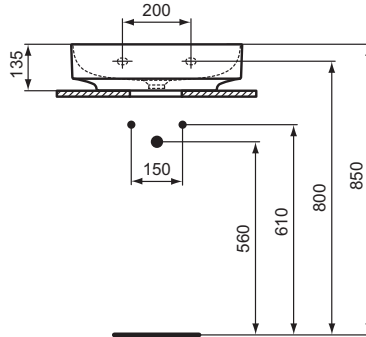

Ideal Standard

Linda-X

Artikel-Nr.: T4392MA

## Waschtisch 500mm

Linda-X Waschtisch 500mm, ohne Hahnloch, ohne Überlauf

Farbe: MA - Weiß (Alpin) mit Ideal Plus

Technologie: Diamatec

Eigenschaften: .a

.z

### Mehr Produktdetails:

Montage:	Wandhängend
Zulassungen:	DIN EN 14688 CL 00; DIN EN 31
Hahnlöcher:	0
Gewicht (kg):	11,00
Material:	Diamatec
Designer:	Palomba Serafini Associati
Höhe (mm):	135
Breite (mm):	500
Tiefe/Ausladung (mm):	480
Form:	Rund