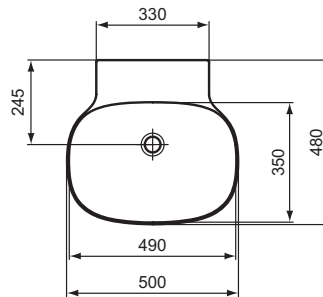

## Waschtisch 500mm

Linda-X Waschtisch 500mm, ohne Hahnloch, ohne Überlauf

Farbe: MA - Weiß (Alpin) mit Ideal Plus

Technologie: Diamatec

Eigenschaften: .a

.z

### Mehr Produktdetails:

Montage:	Wandhängend
Zulassungen:	DIN EN 14688 CL 00; DIN EN 31
Hahnlöcher:	0
Gewicht (kg):	11,00
Material:	Diamatec
Designer:	Palomba Serafini Associati
Höhe (mm):	135
Breite (mm):	500
Tiefe/Ausladung (mm):	480
Form:	Rund