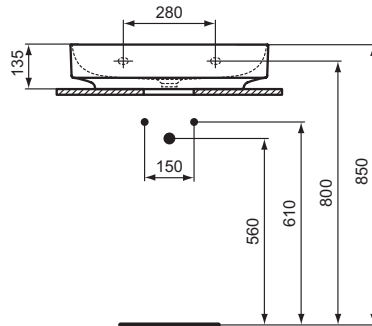

Ideal Standard

Linda-X

Artikel-Nr.: T439301

Waschtisch 600mm

Linda-X Waschtisch 600mm, mit 1 Hahnloch, ohne Überlauf

Farbe: 01 - Weiß (Alpin)

Technologie: Diamatec

Eigenschaften: .z

Mehr Produktdetails:

Montage:	Wandhängend
Zulassungen:	DIN EN 14688 CL 00; DIN EN 31
Hahnlöcher:	1
Gewicht (kg):	14,00
Material:	Diamatec
Designer:	Palomba Serafini Associati
Höhe (mm):	135
Breite (mm):	600
Tiefe/Ausladung (mm):	500
Form:	Rund