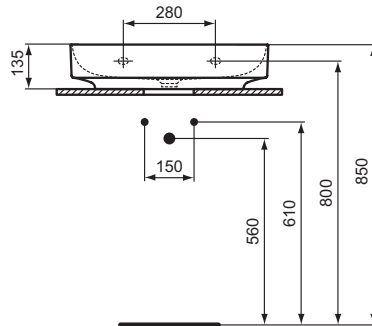

Ideal Standard

Linda-X

Artikel-Nr.: T4393MA

Waschtisch 600mm

Linda-X Waschtisch 600mm, mit 1 Hahnloch, ohne Überlauf

Farbe: MA - Weiß (Alpin) mit Ideal Plus

Technologie: Diamatec

Eigenschaften: .a

.z

Mehr Produktdetails:

Montage:	Wandhängend
Zulassungen:	DIN EN 14688 CL 00; DIN EN 31
Hahnlöcher:	1
Gewicht (kg):	14,00
Material:	Diamatec
Designer:	Palomba Serafini Associati
Höhe (mm):	135
Breite (mm):	600
Tiefe/Ausladung (mm):	500
Form:	Rund