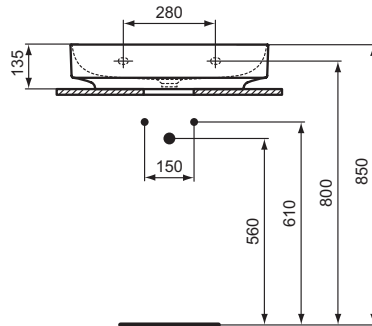

Ideal Standard

Linda-X

Artikel-Nr.: T4393V1

Waschtisch 600mm

Linda-X Waschtisch 600mm, mit 1 Hahnloch, ohne Überlauf

Farbe: V1 - Seidenweiß

Technologie: Diamatec

Eigenschaften: .z

Mehr Produktdetails:

Montage:	Wandhängend
Zulassungen:	DIN EN 14688 CL 00; DIN EN 31
Hahnlöcher:	1
Gewicht (kg):	14,00
Material:	Diamatec
Designer:	Palomba Serafini Associati
Höhe (mm):	135
Breite (mm):	600
Tiefe/Ausladung (mm):	500
Form:	Rund