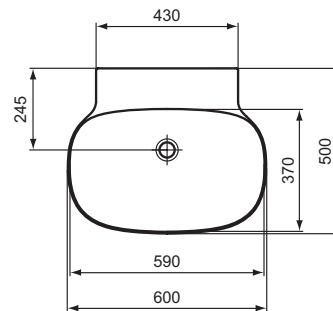

## Waschtisch 600mm

Linda-X Waschtisch 600mm, ohne Hahnloch, ohne Überlauf

Farbe: MA - Weiß (Alpin) mit Ideal Plus

Technologie: Diamatec

Eigenschaften: .a

.z

### Mehr Produktdetails:

Montage:	Wandhängend
Zulassungen:	DIN EN 14688 CL 00; DIN EN 31
Hahnlöcher:	0
Gewicht (kg):	14,00
Material:	Diamatec
Designer:	Palomba Serafini Associati
Höhe (mm):	135
Breite (mm):	600
Tiefe/Ausladung (mm):	500
Form:	Rund