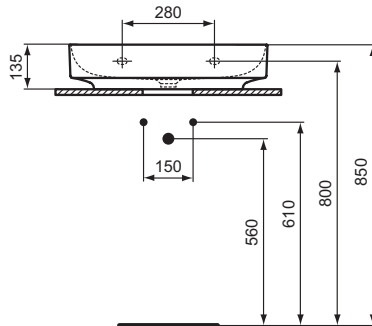

Ideal Standard

Linda-X

Artikel-Nr.: T4395MA

## Waschtisch 600mm

Linda-X Waschtisch 600mm, ohne Hahnloch, ohne Überlauf

Farbe: MA - Weiß (Alpin) mit Ideal Plus

Technologie: Diamatec

Eigenschaften: .a

.z

### Mehr Produktdetails:

Montage:	Wandhängend
Zulassungen:	DIN EN 14688 CL 00; DIN EN 31
Hahnlöcher:	0
Gewicht (kg):	14,00
Material:	Diamatec
Designer:	Palomba Serafini Associati
Höhe (mm):	135
Breite (mm):	600
Tiefe/Ausladung (mm):	500
Form:	Rund