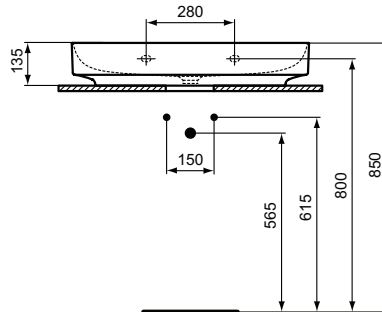

Ideal Standard

Linda-X

Artikel-Nr.: T439601

## Waschtisch 750mm

Linda-X Waschtisch 750mm, mit 1 Hahnloch, ohne Überlauf

Farbe: 01 - Weiß (Alpin)

Technologie: Diamatec

Eigenschaften: .z

### Mehr Produktdetails:

Montage:	Wandhängend
Zulassungen:	DIN EN 14688 CL 00; DIN EN 31
Hahnlöcher:	1
Gewicht (kg):	17,00
Material:	Diamatec
Designer:	Palomba Serafini Associati
Höhe (mm):	135
Breite (mm):	750
Tiefe/Ausladung (mm):	500
Form:	Rund