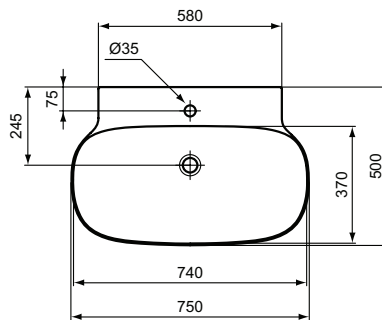

## Waschtisch 750mm

Linda-X Waschtisch 750mm, mit 1 Hahnloch, ohne Überlauf

Farbe: MA - Weiß (Alpin) mit Ideal Plus

Technologie: Diamatec

Eigenschaften: .a

.z

### Mehr Produktdetails:

Montage:	Wandhängend
Zulassungen:	DIN EN 14688 CL 00; DIN EN 31
Hahnlöcher:	1
Gewicht (kg):	17,00
Material:	Diamatec
Designer:	Palomba Serafini Associati
Höhe (mm):	135
Breite (mm):	750
Tiefe/Ausladung (mm):	500
Form:	Rund