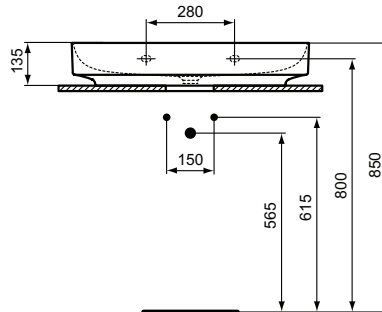

Ideal Standard

Linda-X

Artikel-Nr.: T4396MA

## Waschtisch 750mm

Linda-X Waschtisch 750mm, mit 1 Hahnloch, ohne Überlauf

Farbe: MA - Weiß (Alpin) mit Ideal Plus

Technologie: Diamatec

Eigenschaften: .a

.z

### Mehr Produktdetails:

Montage:	Wandhängend
Zulassungen:	DIN EN 14688 CL 00; DIN EN 31
Hahnlöcher:	1
Gewicht (kg):	17,00
Material:	Diamatec
Designer:	Palomba Serafini Associati
Höhe (mm):	135
Breite (mm):	750
Tiefe/Ausladung (mm):	500
Form:	Rund