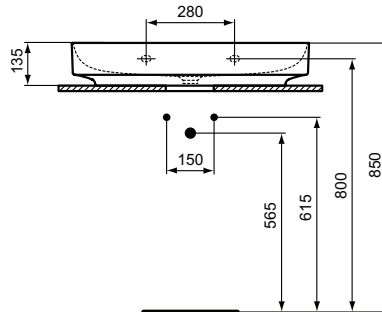

Ideal Standard

Linda-X

Artikel-Nr.: T4396V1

## Waschtisch 750mm

Linda-X Waschtisch 750mm, mit 1 Hahnloch, ohne Überlauf

Farbe: V1 - Seidenweiß

Technologie: Diamatec

Eigenschaften: .z

### Mehr Produktdetails:

Montage:	Wandhängend
Zulassungen:	DIN EN 14688 CL 00; DIN EN 31
Hahnlöcher:	1
Gewicht (kg):	17,00
Material:	Diamatec
Designer:	Palomba Serafini Associati
Höhe (mm):	135
Breite (mm):	750
Tiefe/Ausladung (mm):	500
Form:	Rund