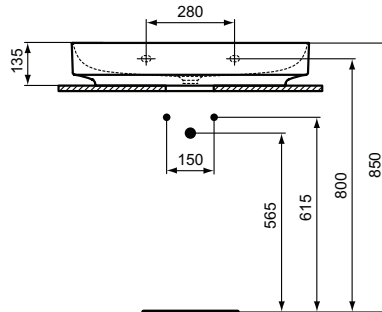

Ideal Standard

Linda-X

Artikel-Nr.: T439701

Waschtisch 750mm

Linda-X Waschtisch 750mm, mit 3 Hahnlöchern, ohne Überlauf

Farbe: 01 - Weiß (Alpin)

Technologie: Diamatec

Eigenschaften: .z

Mehr Produktdetails:

Montage:	Wandhängend
Zulassungen:	DIN EN 14688 CL 00; DIN EN 31
Hahnlöcher:	3
Gewicht (kg):	17,00
Material:	Diamatec
Designer:	Palomba Serafini Associati
Höhe (mm):	135
Breite (mm):	750
Tiefe/Ausladung (mm):	500
Form:	Rund