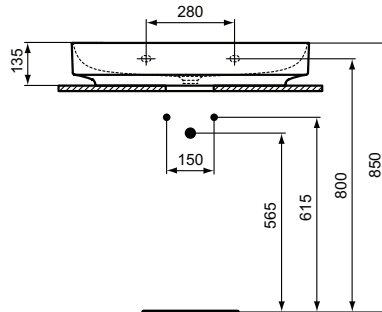

Ideal Standard

Linda-X

Artikel-Nr.: T4397MA

Waschtisch 750mm

Linda-X Waschtisch 750mm, mit 3 Hahnlöchern, ohne Überlauf

Farbe: MA - Weiß (Alpin) mit Ideal Plus

Technologie: Diamatec

Eigenschaften: .a

.z

Mehr Produktdetails:

Montage:	Wandhängend
Zulassungen:	DIN EN 14688 CL 00; DIN EN 31
Hahnlöcher:	3
Gewicht (kg):	17,00
Material:	Diamatec
Designer:	Palomba Serafini Associati
Höhe (mm):	135
Breite (mm):	750
Tiefe/Ausladung (mm):	500
Form:	Rund