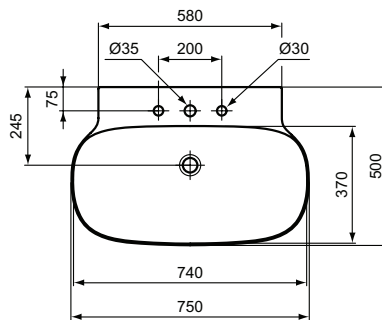

Ideal Standard

Linda-X

Artikel-Nr.: T4397MA

Waschtisch 750mm

Linda-X Waschtisch 750mm, mit 3 Hahnlöchern, ohne Überlauf

Farbe: MA - Weiß (Alpin) mit Ideal Plus

Technologie: Diamatec

Eigenschaften: .a

.z

Mehr Produktdetails:

Montage:	Wandhängend
Zulassungen:	DIN EN 14688 CL 00; DIN EN 31
Hahnlöcher:	3
Gewicht (kg):	17,00
Material:	Diamatec
Designer:	Palomba Serafini Associati
Höhe (mm):	135
Breite (mm):	750
Tiefe/Ausladung (mm):	500
Form:	Rund