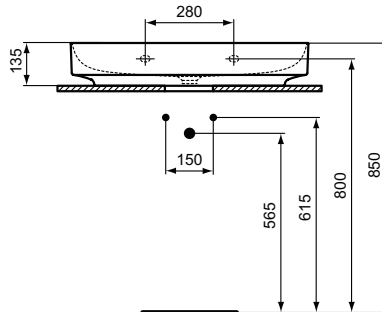

Ideal Standard

Linda-X

Artikel-Nr.: T439801

Waschtisch 750mm

Linda-X Waschtisch 750mm, ohne Hahnloch, ohne Überlauf

Farbe: 01 - Weiß (Alpin)

Technologie: Diamatec

Eigenschaften: .z

Mehr Produktdetails:

Montage:	Wandhängend
Zulassungen:	DIN EN 14688 CL 00; DIN EN 31
Hahnlöcher:	0
Gewicht (kg):	17,00
Material:	Diamatec
Designer:	Palomba Serafini Associati
Höhe (mm):	135
Breite (mm):	750
Tiefe/Ausladung (mm):	500
Form:	Rund