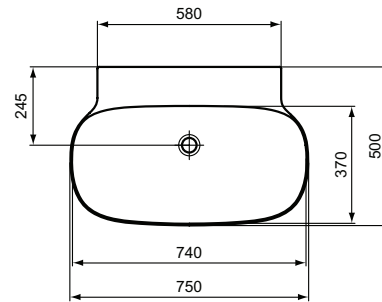

Ideal Standard

Linda-X

Artikel-Nr.: T4398MA

Waschtisch 750mm

Linda-X Waschtisch 750mm, ohne Hahnloch, ohne Überlauf

Farbe: MA - Weiß (Alpin) mit Ideal Plus

Technologie: Diamatec

Eigenschaften: .a

.z

Mehr Produktdetails:

Montage:	Wandhängend
Zulassungen:	DIN EN 14688 CL 00; DIN EN 31
Hahnlöcher:	0
Gewicht (kg):	17,00
Material:	Diamatec
Designer:	Palomba Serafini Associati
Höhe (mm):	135
Breite (mm):	750
Tiefe/Ausladung (mm):	500
Form:	Rund