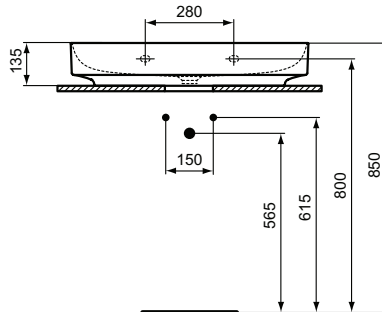

Ideal Standard

Linda-X

Artikel-Nr.: T4398MA

Waschtisch 750mm

Linda-X Waschtisch 750mm, ohne Hahnloch, ohne Überlauf

Farbe: MA - Weiß (Alpin) mit Ideal Plus

Technologie: Diamatec

Eigenschaften: .a

.z

Mehr Produktdetails:

Montage:	Wandhängend
Zulassungen:	DIN EN 14688 CL 00; DIN EN 31
Hahnlöcher:	0
Gewicht (kg):	17,00
Material:	Diamatec
Designer:	Palomba Serafini Associati
Höhe (mm):	135
Breite (mm):	750
Tiefe/Ausladung (mm):	500
Form:	Rund