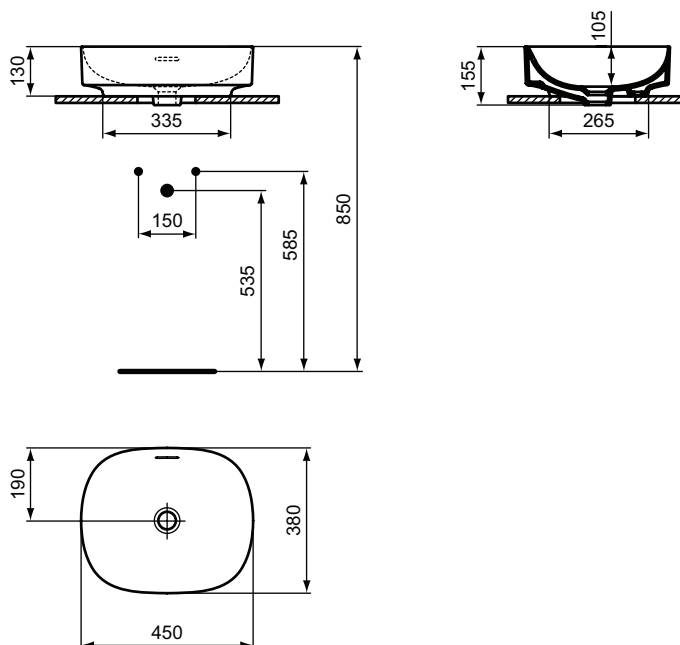

## Becken

## Linda-X

Artikel-Nr.: T439901

### Aufsatzwaschtisch 450mm

Linda-X Aufsatzwaschtisch 450mm, ohne Hahnloch, mit Überlaufloch (geschlitzt)

Farbe: 01 - Weiß (Alpin)

Technologie: Diamatec

Eigenschaften: .z

#### Mehr Produktdetails:

Montage:	Aufgesetzt
Zulassungen:	DIN EN 14688 CL 25; DIN EN 31
Hahnlöcher:	0
Gewicht (kg):	8,50
Material:	Diamatec
Designer:	Palomba Serafini Associati
Höhe (mm):	130
Breite (mm):	450
Tiefe/Ausladung (mm):	380
Form:	Rund