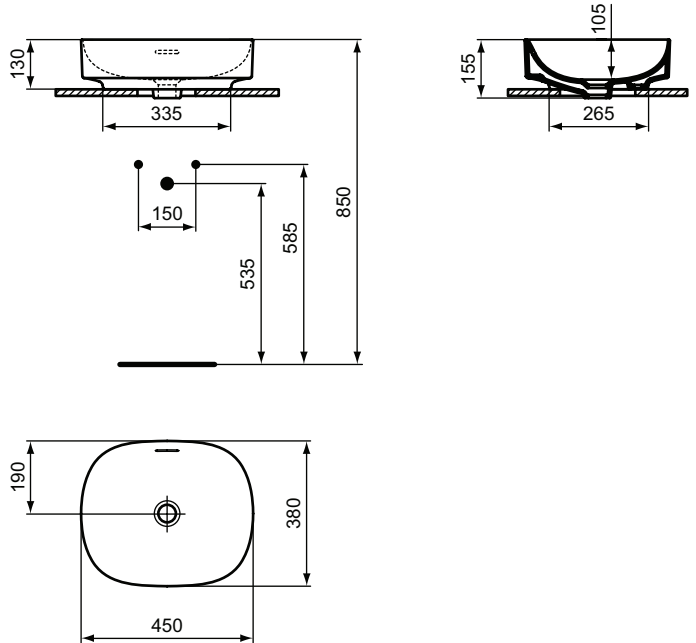

Ideal Standard

Becken

Linda-X

Artikel-Nr.: T4399MA

Aufsatzwaschtisch 450mm

Linda-X Aufsatzwaschtisch 450mm, ohne Hahnloch, mit Überlaufloch (geschlitzt)

Farbe: MA - Weiß (Alpin) mit Ideal Plus

Technologie: Diamatec

Eigenschaften: .a

.z

Mehr Produktdetails:

Montage:	Aufgesetzt
Zulassungen:	DIN EN 14688 CL 25; DIN EN 31
Hahnlöcher:	0
Gewicht (kg):	8,50
Material:	Diamatec
Designer:	Palomba Serafini Associati
Höhe (mm):	130
Breite (mm):	450
Tiefe/Ausladung (mm):	380
Form:	Rund

Ideal Standard GmbH - Deutschland

Euskirchener Straße 80, 53121 Bonn, Deutschland - Tel: +49 (0)228 521 0

Email: idealstandard.de@idealstandard.com - Web: www.idealstandard.de